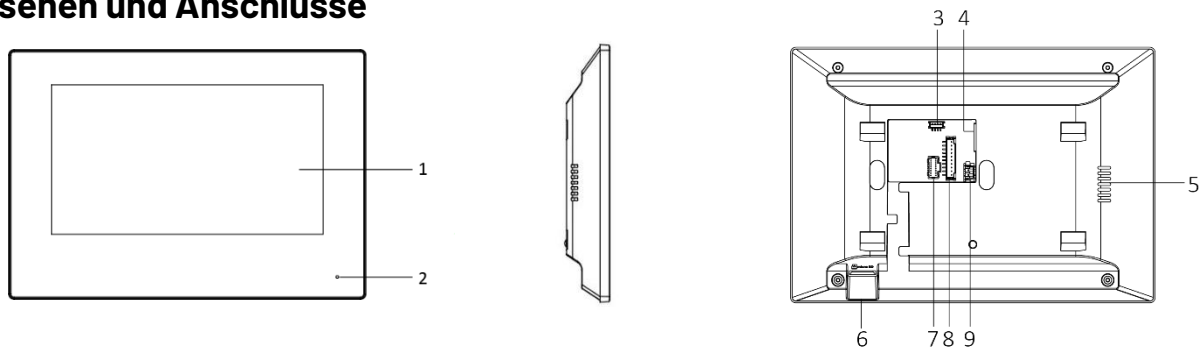

Spezifikationen

Systemparameter	
Prozessor Taktfrequenz	1 GHz
Speicher	128 MB
Flash-Speicher	16 MB (32 MB Hardwarekompatibilität)
Betriebssystem	Embedded Linux
Display	
Display-Typ	7" Farb-TFT-LCD
Auflösung	1024 × 600 Pixel
Bedienmethode	Kapazitiver Touchscreen
Audioparameter	
Audioeingang	Eingebautes omnidirektionales Mikrofon
Audioausgabe	Eigebauter Lautsprecher
Lautstärkeregelung	Lokal oder über Software
Audio-Kompression	G.711 U
Audio-Bitrate	64 Kbps
Audio-Verbesserung	Rausch- und Echounterdrückung
Netzwerkparameter	
Ethernet verkabelt	BroadR-Reach
Ethernet Kabellos	Wi-Fi802.11b/g(n)
Netzwerkprotokoll	TCP/IP, SIP, RTSP
Schnittstellen	
Netzwerkanschluss	2-Draht
RS-485	1
Alarm-Eingang	8 Zonen
Relais-Ausgang	2
Speicherkarte	1 Micro-SD Karten-Slot bis max. 32 GB
Stromanschluss	2-Draht
Erweiterte Anwendung	
Mobile-Client (App)	Wird unterstützt
Aufzug Anruf	Wird unterstützt
IP-Kamera	Wird unterstützt
Allgemeines	
Spannungsversorgungsart	Über 2-Draht
Leistungsaufnahme	≤ 6 Watt
Betriebstemperatur	-10°C bis +50°C
Betriebsluftfeuchtigkeit	0% bis 90% relativ (nicht kondensierend)
Abmessungen (B × H × T)	200 × 140 × 15,1 mm

Anwendungs-Beispiel

Aussehen und Anschlüsse

Nr.	Beschreibung
1	Display
2	Mikrofon
3	Service-Port
4	Netzwerk-Port
5	Lautsprecher
6	Micro-SD Kartenslot
7	Alarm-Anschlüsse
8	Reserviert
9	Netzwerk-Anschluss und Spannungsversorgung