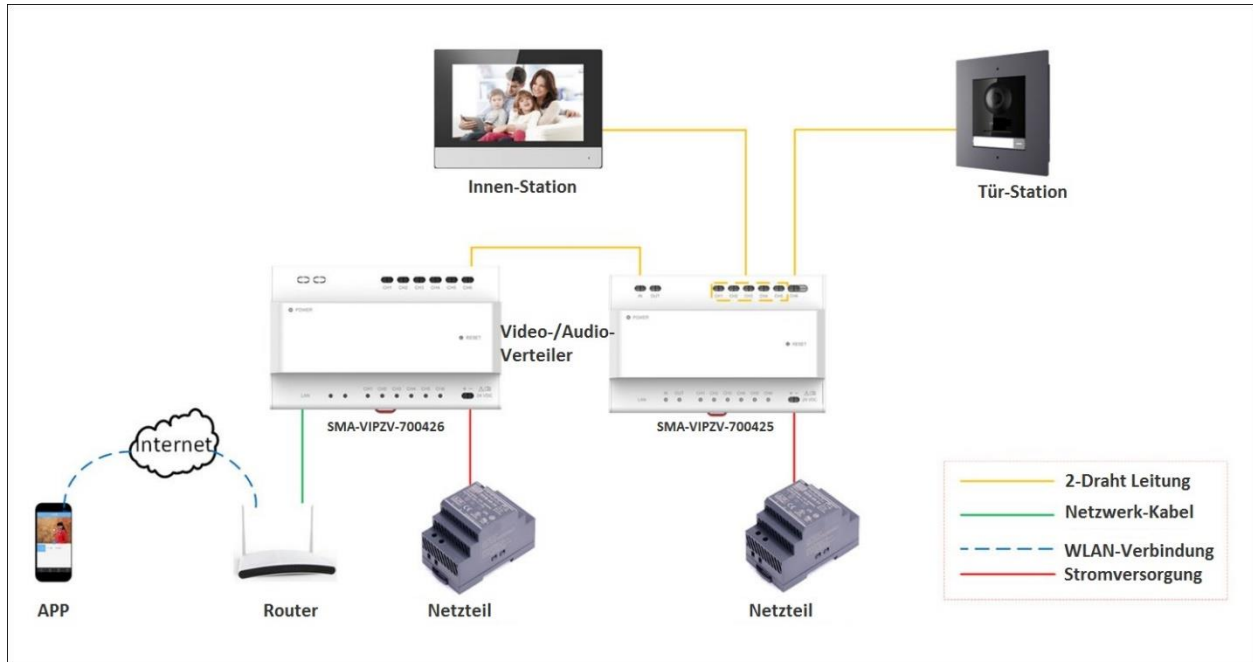

SMA-VIPZS-700424

2-Draht Modular-Video-Sprechanlage, 7"-Innenstation

Hauptmerkmale

- 2-Draht-Leitung für Netzwerkzugriff und Stromversorgung
- 7" Farb-LCD-Touchscreen
- Auflösung 1024 x 600
- 2-Kanal Übertragung
- Benutzerfreundliche Bedienoberfläche
- Entriegelung aus der Ferne per Client-Software oder mobilem Endgerät
- Anzeige von Live-Videos von Türstationen oder verbundenen Kameras
- Unterstützt drahtlose Netzwerke (WiFi)

Spezifikationen

Systemparameter	
Prozessor Taktfrequenz	1 GHz
Speicher	128 MB
Flash-Speicher	16 MB (32 MB Hardwarekompatibilität)
Betriebssystem	Embedded Linux
Display	
Display-Typ	7" Farb-TFT-LCD
Auflösung	1024 × 600 Pixel
Bedienmethode	Kapazitiver Touchscreen
Audioparameter	
Audioeingang	Eingebautes omnidirektionales Mikrofon
Audioausgabe	Eigebauter Lautsprecher
Lautstärkeregelung	Lokal oder über Software
Audio-Kompression	G.711 U
Audio-Bitrate	64 Kbps
Audio-Verbesserung	Rausch- und Echounterdrückung
Netzwerkparameter	
Ethernet verkabelt	BroadR-Reach
Ethernet Kabellos	Wi-Fi802.11b/g(n)
Netzwerkprotokoll	TCP/IP, SIP, RTSP
Schnittstellen	
Netzwerkanschluss	2-Draht
RS-485	1
Alarm-Eingang	8 Zonen
Relais-Ausgang	2
Speicherkarte	1 Micro-SD Karten-Slot bis max. 32 GB
Stromanschluss	2-Draht
Erweiterte Anwendung	
Mobile-Client (App)	Wird unterstützt
Aufzug Anruf	Wird unterstützt
IP-Kamera	Wird unterstützt
Allgemeines	
Spannungsversorgungsart	Über 2-Draht
Leistungsaufnahme	≤ 6 Watt
Betriebstemperatur	-10°C bis +50°C
Betriebsluftfeuchtigkeit	0% bis 90% relativ (nicht kondensierend)
Abmessungen (B × H × T)	200 × 140 × 15,1 mm

Anwendungs-Beispiel

Aussehen und Anschlüsse

Nr.	Beschreibung
1	Display
2	Mikrofon
3	Service-Port
4	Netzwerk-Port
5	Lautsprecher
6	Micro-SD Kartenslot
7	Alarm-Anschlüsse
8	Reserviert
9	Netzwerk-Anschluss und Spannungsversorgung