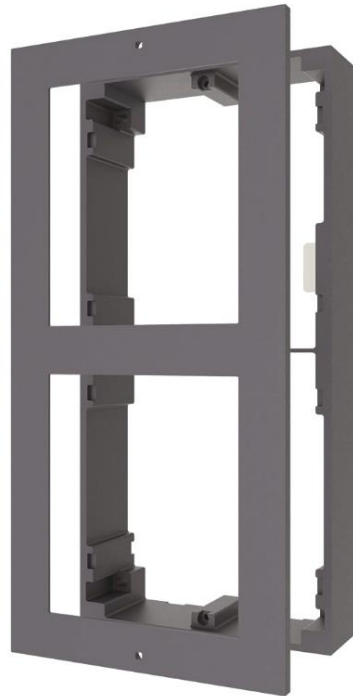

SMA-VIP2RAP-700413

IP-Video-Sprechanlage, 2-fach Rahmen AP

Merkmale

- Beinhaltet AP-Rahmen, Front-Rahmen, Befestigungsmaterial und Kabel
- Zur Aufputz-Montage von zwei Modulen
- Material: Flugzeug-Aluminium
- Maße (B × H × T)

AP-Rahmen	107 × 219 × 32,7 mm
Front-Rahmen	107 × 219 × 4 mm