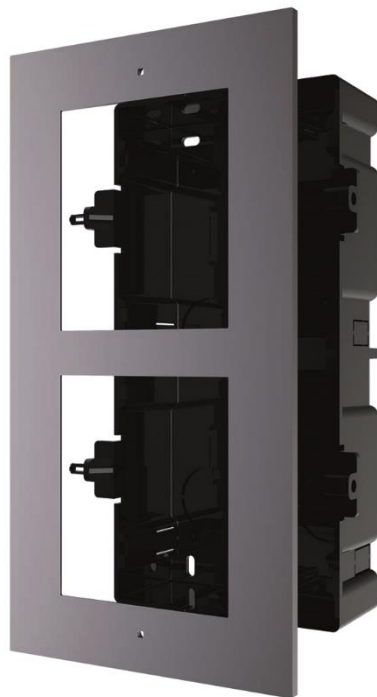

## SMA-VIP2RUP-700416

IP-Video-Sprechanlage, 2-fach Rahmen UP

### Merkmale

- Beinhaltet UP-Gehäuse, Front-Rahmen, Befestigungsmaterial und Kabel
- Zur Unterputz-Montage von zwei Modulen
- Material: Flugzeug-Aluminium und Kunststoff
- Maße (B × H × T)

UP-Gehäuse            134 × 237 × 56 mm  
Front-Rahmen        124 × 236 × 4 mm