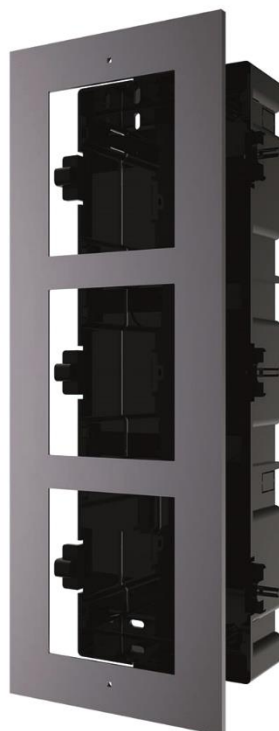

SMA-VIP3RUP-700417

IP-Video-Sprechanlage, 3-fach Rahmen UP

Merkmale

- Beinhaltet UP-Gehäuse, Front-Rahmen, Befestigungsmaterial und Kabel
- Zur Unterputz-Montage von drei Modulen
- Material: Flugzeug-Aluminium und Kunststoff
- Maße (B × H × T)

UP-Gehäuse 134 × 338,8 × 56 mm

Front-Rahmen 124 × 337,8 × 4 mm