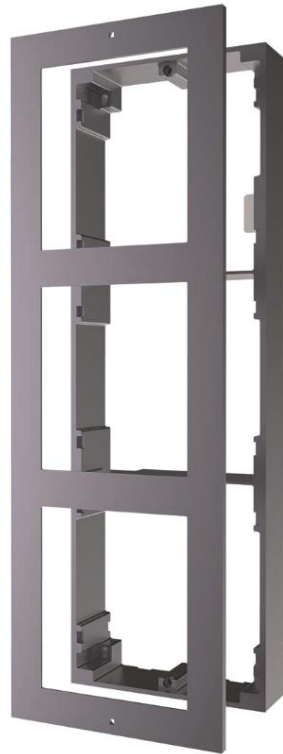

SMA-VIP3RAP-700414

IP-Video-Sprechanlage, 3-fach Rahmen AP

Merkmale

- Beinhaltet AP-Rahmen, Front-Rahmen, Befestigungsmaterial und Kabel
- Zur Aufputz-Montage von drei Modulen
- Material: Flugzeug-Aluminium
- Maße (B × H × T)

AP-Rahmen	107 × 320,8 × 32,7 mm
Front-Rahmen	107 × 320,8 × 4 mm