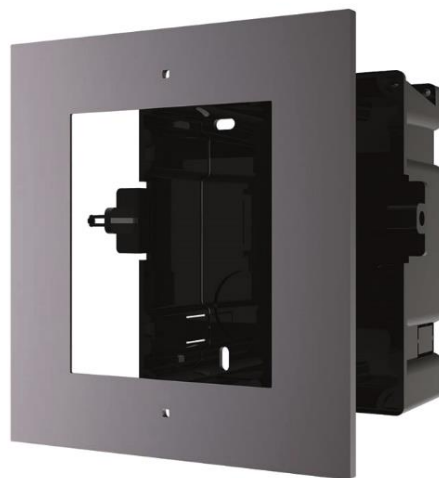

SMA-VIP1RUP-700415

IP-Video-Sprechanlage, 1-fach Rahmen UP

Merkmale

- Beinhaltet UP-Gehäuse, Front-Rahmen, Befestigungsmaterial und Kabel
- Zur Unterputz-Montage eines Modules
- Material: Flugzeug-Aluminium und Kunststoff
- Maße (B × H × T)

UP-Gehäuse 134 × 135 × 56 mm
Front-Rahmen 124 × 134 × 4 mm